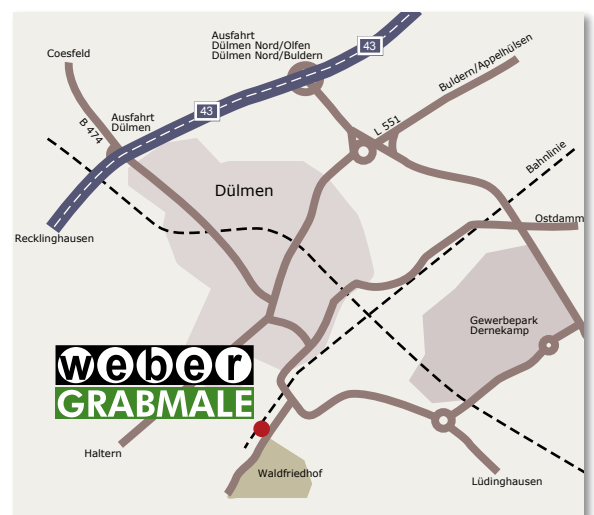

Unsere Filiale direkt in Ihrer Nähe!

Dülmen | Coesfeld | Haltern | Lüdinghausen | Olfen | Borken | Südlohn und Umgebung

weber
GRABMALE

KUNDENSERVICE IN ALLEN BEREICHEN

ist für uns selbstverständlich.

Ob Beratung vor Ort, am Friedhof oder bei Ihnen zu Hause. Individuelle Entwürfe und einfache Abwicklungen zeichnen uns aus!

**Grabmale individuell gestalten.
Ihr Steinmetz für das besondere Grabmal.**

BESUCHEN SIE UNS IN DÜLMEN

und erleben Sie unsere parkähnliche Grabmalausstellung.
Wir bieten Ihnen ein vielfältiges Angebot an preisgünstigen Grabsteinen, Grablampen, Vasen und und vieles mehr.

KOMPETENZ IN DER BERATUNG

erhalten Sie von Kai Schrade, mit über 25 Jahren Berufserfahrung als Steinmetz und gelernter Steinbildhauer.

Bischof-Kaiser Str. 49, 48249 Dülmen

Tel.: 02594 - 8 46 25

Mobil: 0172 - 16 058 00

info@weber-grabmale.de

Öffnungszeiten:

Mo bis Fr von 10:00 - 18:00 Uhr, Sa von 10:00 - 13:00 Uhr

Außerhalb der Geschäftszeiten nach Vereinbarung.

www.weber-grabmale.de